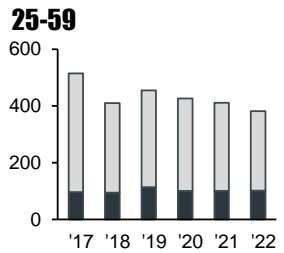

DONCASTER : 2022

TOTAL CASUALTIES = 761 ▲ 1.3% COMPARED TO 2021

PERCENTAGE OF 2022 TOTAL

	2021	2022
0-16	88 ▲	122
KSI	28 ▲	36
17-24	130 ▲	131
KSI	35 ▲	41
25-59	411 ▼	382
KSI	100 ▲	101
60+	102 ▲	113
KSI	24 ▲	36