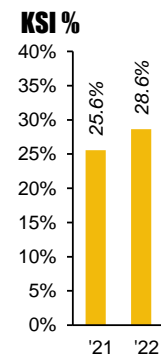

DONCASTER : 2022

TOTAL CASUALTIES = 761 ▲ 1.3% COMPARED TO 2021

PERCENTAGE OF 2022 TOTAL

	2021	2022
0-16	88 ▲	122
KSI	28 ▲	36
17-24	130 ▲	131
KSI	35 ▲	41
25-59	411 ▼	382
KSI	100 ▲	101
60+	102 ▲	113
KSI	24 ▲	36